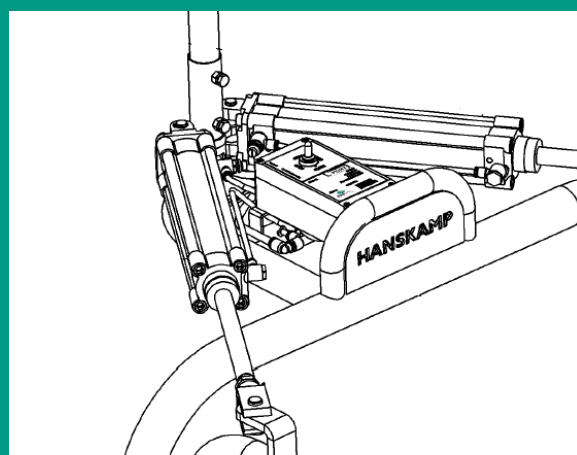

Porte automatique T'port

Consommation de concentrés en toute tranquillité

Vous souhaitez protéger vos vaches au DAC mais vous n'avez pas de dégagement nécessaire au-dessus de vos stations? La T'Port universelle et automatique est la solution pour vous !

Fonctionnement

Son fonctionnement est identique à celui de la L'Port et bénéficie des mêmes avantages :

- La force de l'air comprimé permet un fonctionnement silencieux.
- La T'Port se fermera uniquement si une vache se présente avec un droit de ration disponible.
- Grâce à une temporisation réglable, l'animal restera au calme durant toute la durée de son repas.

Facile d'installation elle trouve sa place sur tous les DAC présents sur le marché.

Sécurité maximale

La porte arrière s'ouvre automatiquement lors d'une panne d'électricité. Un interrupteur permet de commander la T'Port manuellement.

HANSKAMP
Innovation for dairy farming

info@hanskamp.fr
www.hanskamp.fr