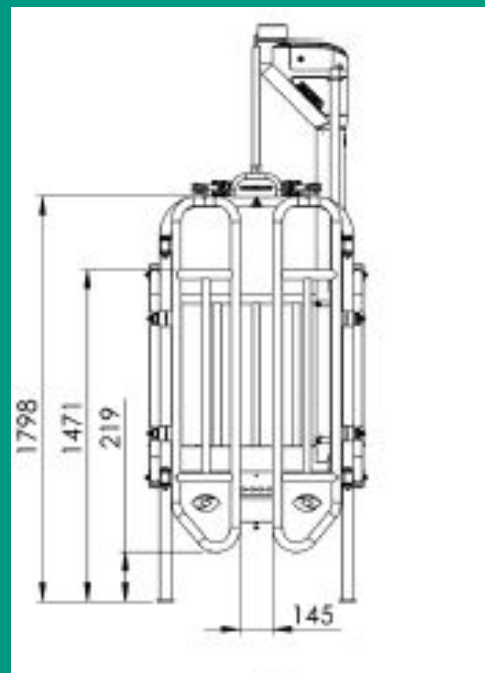

Porte automatique T'port

Consommation de concentrés en toute tranquillité

Vous souhaitez protéger vos vaches au DAC mais vous n'avez pas de dégagement nécessaire au-dessus de vos stations? La T'Port universelle et automatique est la solution pour vous !

Fonctionnement

Son fonctionnement est identique à celui de la L'Port et bénéficie des mêmes avantages :

- La force de l'air comprimé permet un fonctionnement silencieux.
- La T'Port se fermera uniquement si une vache se présente avec un droit de ration disponible.
- Grâce à une temporisation réglable, l'animal restera au calme durant toute la durée de son repas.

Facile d'installation elle trouve sa place sur tous les DAC présents sur le marché.

Sécurité maximale

La porte arrière s'ouvre automatiquement lors d'une panne d'électricité. Un interrupteur permet de commander la T'Port manuellement.

HANSKAMP
Innovation for dairy farming

info@hanskamp.fr
www.hanskamp.fr