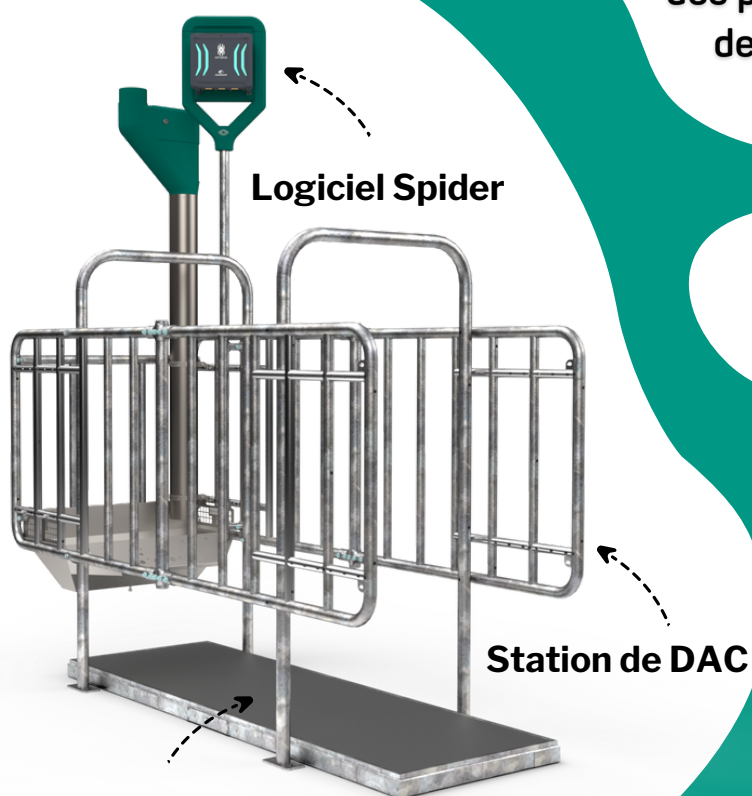

HANSKAMP

Innovation for dairy farming

Gagnez en réactivité !

Pesée au DAC
ScaleUnit

**Boostez votre rentabilité par
le contrôle et la précision !**

www.hanskampexpert.fr

Pesée automatique sur DAC Spider ScaleUnit

www.hanskampexpert.fr

Logiciel Spider

Station de DAC

Plateau de pesée
ScaleUnit

Suivi sanitaire et
détection précoce
des problèmes
de santé

Précision
de la conduite
à la reproduction

Mesure l'efficacité
de vos pratiques
d'élevage

810 Kg
pesée moy.

- Suivi des croissances
- Evolution des réserves corporelles
- Efficacité de la ration